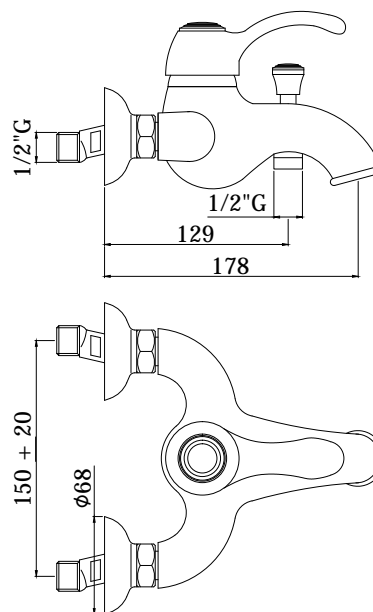

# flavia-giorgia

IMMAGINE PRODOTTO

DISEGNO TECNICO

DESCRIZIONE

Miscelatore vasca/doccia con deviatore completo di:

- aeratore M28x1
- set 2 eccentrici 1/2"x3/4"G e rosoni

ART.

**FA 024 . .**